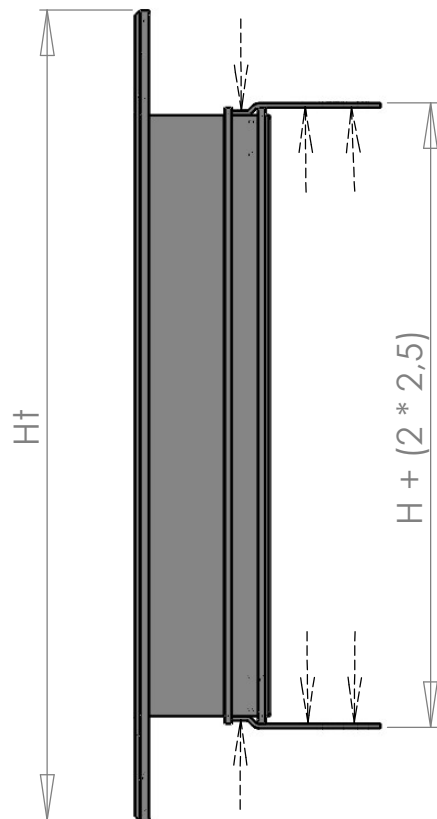

**GAVO VENTILATIE**

**GAVO CONCEPTS**

|               | Naam         | Handtekening | Datum    | Materiaal:  | Naam tekening:                   |
|---------------|--------------|--------------|----------|-------------|----------------------------------|
| Getekend      | T. Doornhein |              | 5-4-2018 | Aluminium   | <b>SG03</b>                      |
| Gecontroleerd |              |              |          | Gewicht:    | Tolerantie:<br>Volgens GAVO AT01 |
| Goedgekeurd   |              |              |          | scale 1 : 3 | A4                               |
|               |              |              |          |             | SHEET 1 OF 1                     |

## Bevestigingshaken

- Pijlen wijzen schroefposities aan

- Sparring bij normaal rooster  
= 2,5 mm aan elke zijde

- Sparring bij rooster met bevestigingshaken  
= 5 mm aan elke zijde

## Afdruiplamel/regenlamel

**VENTILATIE**

**CONCEPTS**

|               | Naam         | Handtekening | Datum      | Materiaal:  | Naam tekening:                   |
|---------------|--------------|--------------|------------|-------------|----------------------------------|
| Getekend      | T. Doornhein |              | 21-09-2018 | Aluminium   | <b>SG03 opties</b>               |
| Gecontroleerd |              |              |            | Gewicht:    | Tolerantie:<br>Volgens GAVO AT01 |
| Goedgekeurd   |              |              |            | SCALE:1:3.5 | A4                               |
|               |              |              |            |             | SHEET 1 OF 1                     |