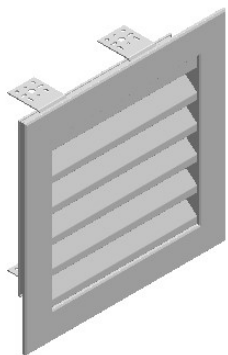

**GAVO VENTILATIE**

**GAVO CONCEPTS**

|               | Naam         | Handtekening | Datum    | Materiaal:  | Naam tekening:                   |
|---------------|--------------|--------------|----------|-------------|----------------------------------|
| Getekend      | T. Doornhein |              | 5-4-2018 | Aluminium   | <b>SG03</b>                      |
| Gecontroleerd |              |              |          | Gewicht:    | Tolerantie:<br>Volgens GAVO AT01 |
| Goedgekeurd   |              |              |          | scale 1 : 3 | A4                               |
|               |              |              |          |             | SHEET 1 OF 1                     |

## Bevestigingshaken

- Pijlen wijzen schroefposities aan

- Sparring bij normaal rooster  
= 2,5 mm aan elke zijde

- Sparring bij rooster met bevestigingshaken  
= 5 mm aan elke zijde

## Afdruiplamel/regenlamel

**VENTILATIE**

**CONCEPTS**

|               | Naam         | Handtekening | Datum      | Materiaal:  | Naam tekening:                   |
|---------------|--------------|--------------|------------|-------------|----------------------------------|
| Getekend      | T. Doornhein |              | 21-09-2018 | Aluminium   | <b>SG03 opties</b>               |
| Gecontroleerd |              |              |            | Gewicht:    | Tolerantie:<br>Volgens GAVO AT01 |
| Goedgekeurd   |              |              |            | SCALE:1:3.5 | A4                               |
|               |              |              |            |             | SHEET 1 OF 1                     |