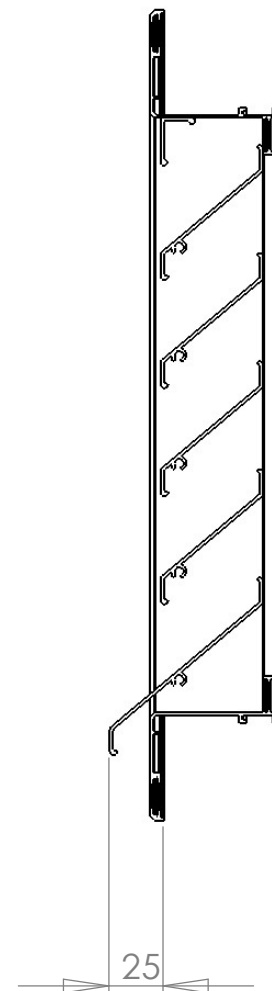

**GAVO VENTILATIE**

**GAVO CONCEPTS**

|               | Naam         | Handtekening | Datum    | Materiaal:  | Naam tekening:                   |
|---------------|--------------|--------------|----------|-------------|----------------------------------|
| Getekend      | T. Doornhein |              | 5-4-2018 | Aluminium   | <b>SG03</b>                      |
| Gecontroleerd |              |              |          | Gewicht:    | Tolerantie:<br>Volgens GAVO AT01 |
| Goedgekeurd   |              |              |          | scale 1 : 3 | A4                               |
|               |              |              |          |             | SHEET 1 OF 1                     |

## Bevestigingshaken

- Pijlen wijzen schroefposities aan

- Sparring bij normaal rooster  
= 2,5 mm aan elke zijde

- Sparring bij rooster met bevestigingshaken  
= 5 mm aan elke zijde

## Afdruiplamel/regenlamel

**VENTILATIE**

**CONCEPTS**

|               | Naam         | Handtekening | Datum      | Materiaal:  | Naam tekening:                   |
|---------------|--------------|--------------|------------|-------------|----------------------------------|
| Getekend      | T. Doornhein |              | 21-09-2018 | Aluminium   | <b>SG03 opties</b>               |
| Gecontroleerd |              |              |            | Gewicht:    | Tolerantie:<br>Volgens GAVO AT01 |
| Goedgekeurd   |              |              |            | SCALE:1:3.5 | A4                               |
|               |              |              |            |             | SHEET 1 OF 1                     |