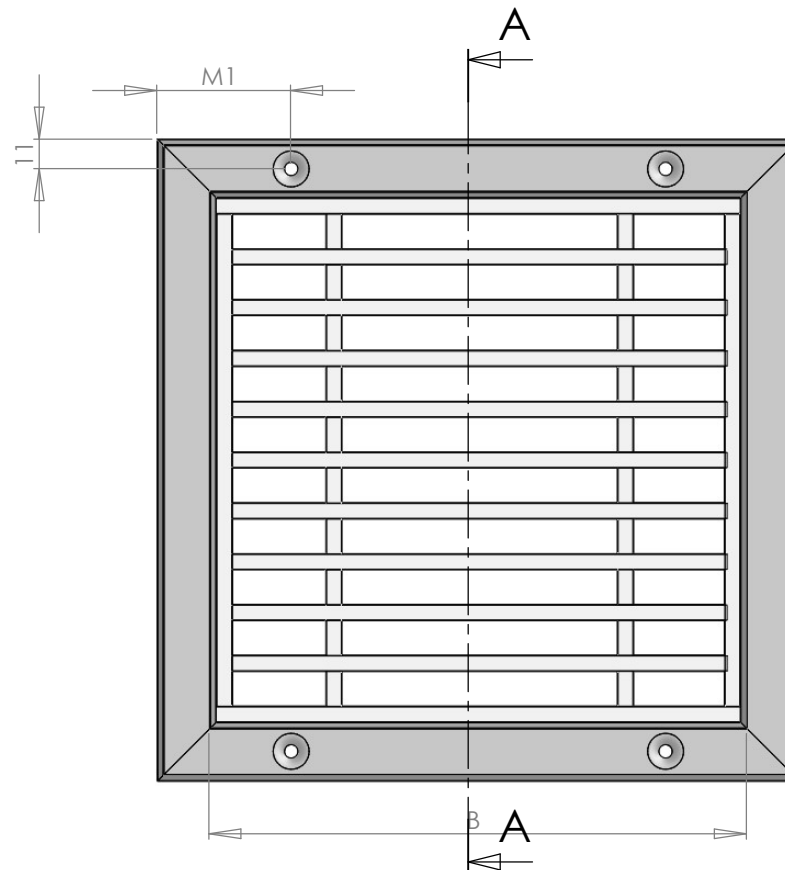

SECTION A-A

					
	Naam	Handtekening	Datum	Materiaal: Alu Palusol	G8HD
Getekend	E. Goudkuil		29-11-2017		
Gecontroleerd				Gewicht:	Tolerantie: Volgens GAVO AT01
Goedgekeurd				SCALE:1:2	A3
					SHEET 1 OF 1